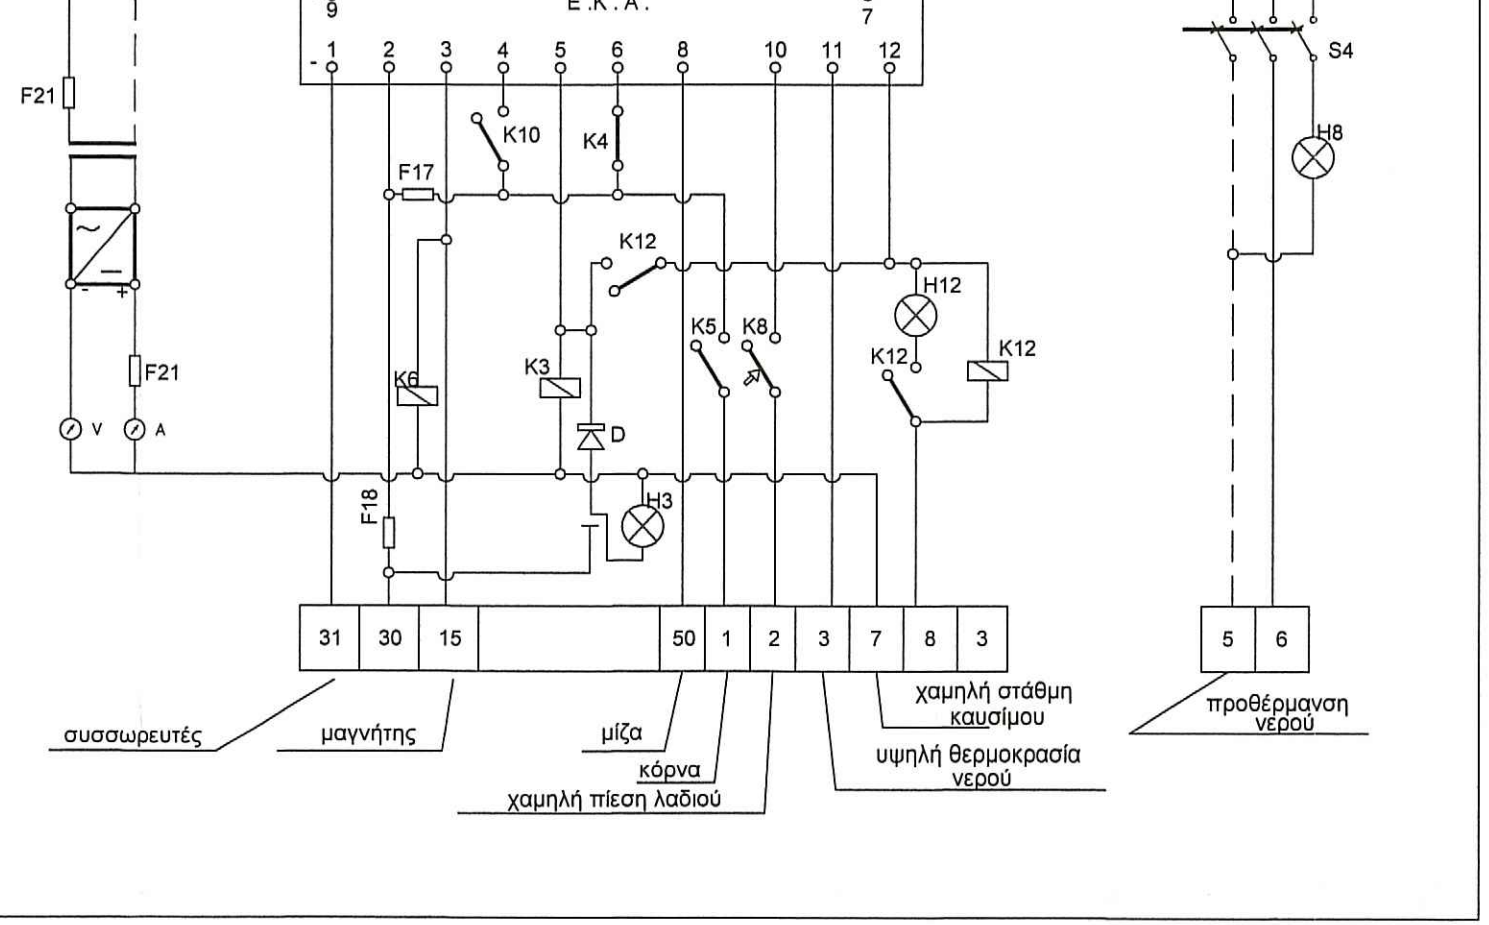

ΔΙΑΤΑΞΗ ΗΛΕΚΤΡΙΚΟΥ ΠΙΝΑΚΑ

ΕΛΛΗΝΙΚΗ ΔΗΜΟΚΡΑΤΙΑ
ΔΗΜΟΣ ΛΕΣΒΟΥ

ΠΡΟΜΕΛΕΤΗ ΟΜΑΔΑΣ Α ΠΟΛΥΧΗΝΙΤΟΥ ΚΑΙ ΣΥΣΤΗΜΑ ΑΝΑΡΡΟΦΗΣΗΣ ΚΕΝΟΥ ΒΑΤΕΡΩΝ

ΠΡΟΜΕΛΕΤΗ ΕΓΚΑΤΑΣΤΑΣΕΩΝ ΕΠΕΞΕΡΓΑΣΙΑΣ ΚΑΙ ΔΙΑΘΕΣΗΣ ΛΥΜΑΤΩΝ

ΤΙΤΛΟΣ: **ΑΝΤΙΛΙΟΣΤΑΣΙΟ ΛΥΜΑΤΩΝ ΒΡΙΣΑΣ ΗΛΕΚΤΡΙΚΑ ΙΣΧΥΡΑ - ΚΑΤΟΦΗ**

Κλίμακα: 1 : 25
Αρ. Σχεδίου: M 9.2.2

ΜΥΤΙΑΝΝΗ, ΑΠΡΙΛΙΟΣ 2011

ΑΝΑΔΟΧΟΙ ΜΕΛΕΤΗΣ: ΜΑΡΙΑ ΤΟΥΡΒΑΛΗ, Π.Μ. ΧΑΡΑΛΑΜΠΟΣ ΚΡΙΚΛΑΝΗΣ, Τ.Μ. ΠΑΝΑΓΙΩΤΗΣ ΜΟΥΤΖΟΥΡΗΣ, Χ.Μ. ΣΤΥΛΙΑΝΟΣ ΒΑΒΑΛΙΑΡΟΣ, Η.Μ. ΜΑΡΙΑ ΤΑΣΕΙΛΗ ΓΕΩΔΟΓΟΣ ΒΑΣΙΛΙΚΗ ΟΙΚΟΝΟΜΟΥ, ΓΕΩΤΕΧΝΙΚΟΣ

ΥΠΟΓΡΑΦΗ - ΣΦΡΑΓΙΔΑ: **ΣΤΕΦΑΝΟΣ Γ. ΒΑΒΑΛΙΑΡΟΣ** ΔΙΠΛ. ΜΗΧ/ΓΟΣ - ΗΛ/ΓΟΣ Ε.Μ.Π. Α.Μ. Τ.Ε.Ε. 31543 Π. ΒΟΥΤΑΝΗ 14 - ΜΥΤΙΑΝΝΗ 21.674 Α.Φ.Μ. 025741365

Ελέγχθηκε, 9/5/2011

ΚΑΛΗΣ ΑΚΑΧΑ ΜΗΧΑΝΟΛΟΓΟΣ - ΜΗΤΡΩΟ

ΟΜΟΡΦΗΘΗΚΕ, 9/5/2011

ΒΑΣΙΛΕΥΣΗΣ ΠΑΡΑΣΚΕΥΗΣ ΤΟΚΛΕΡΑΙΟΣ