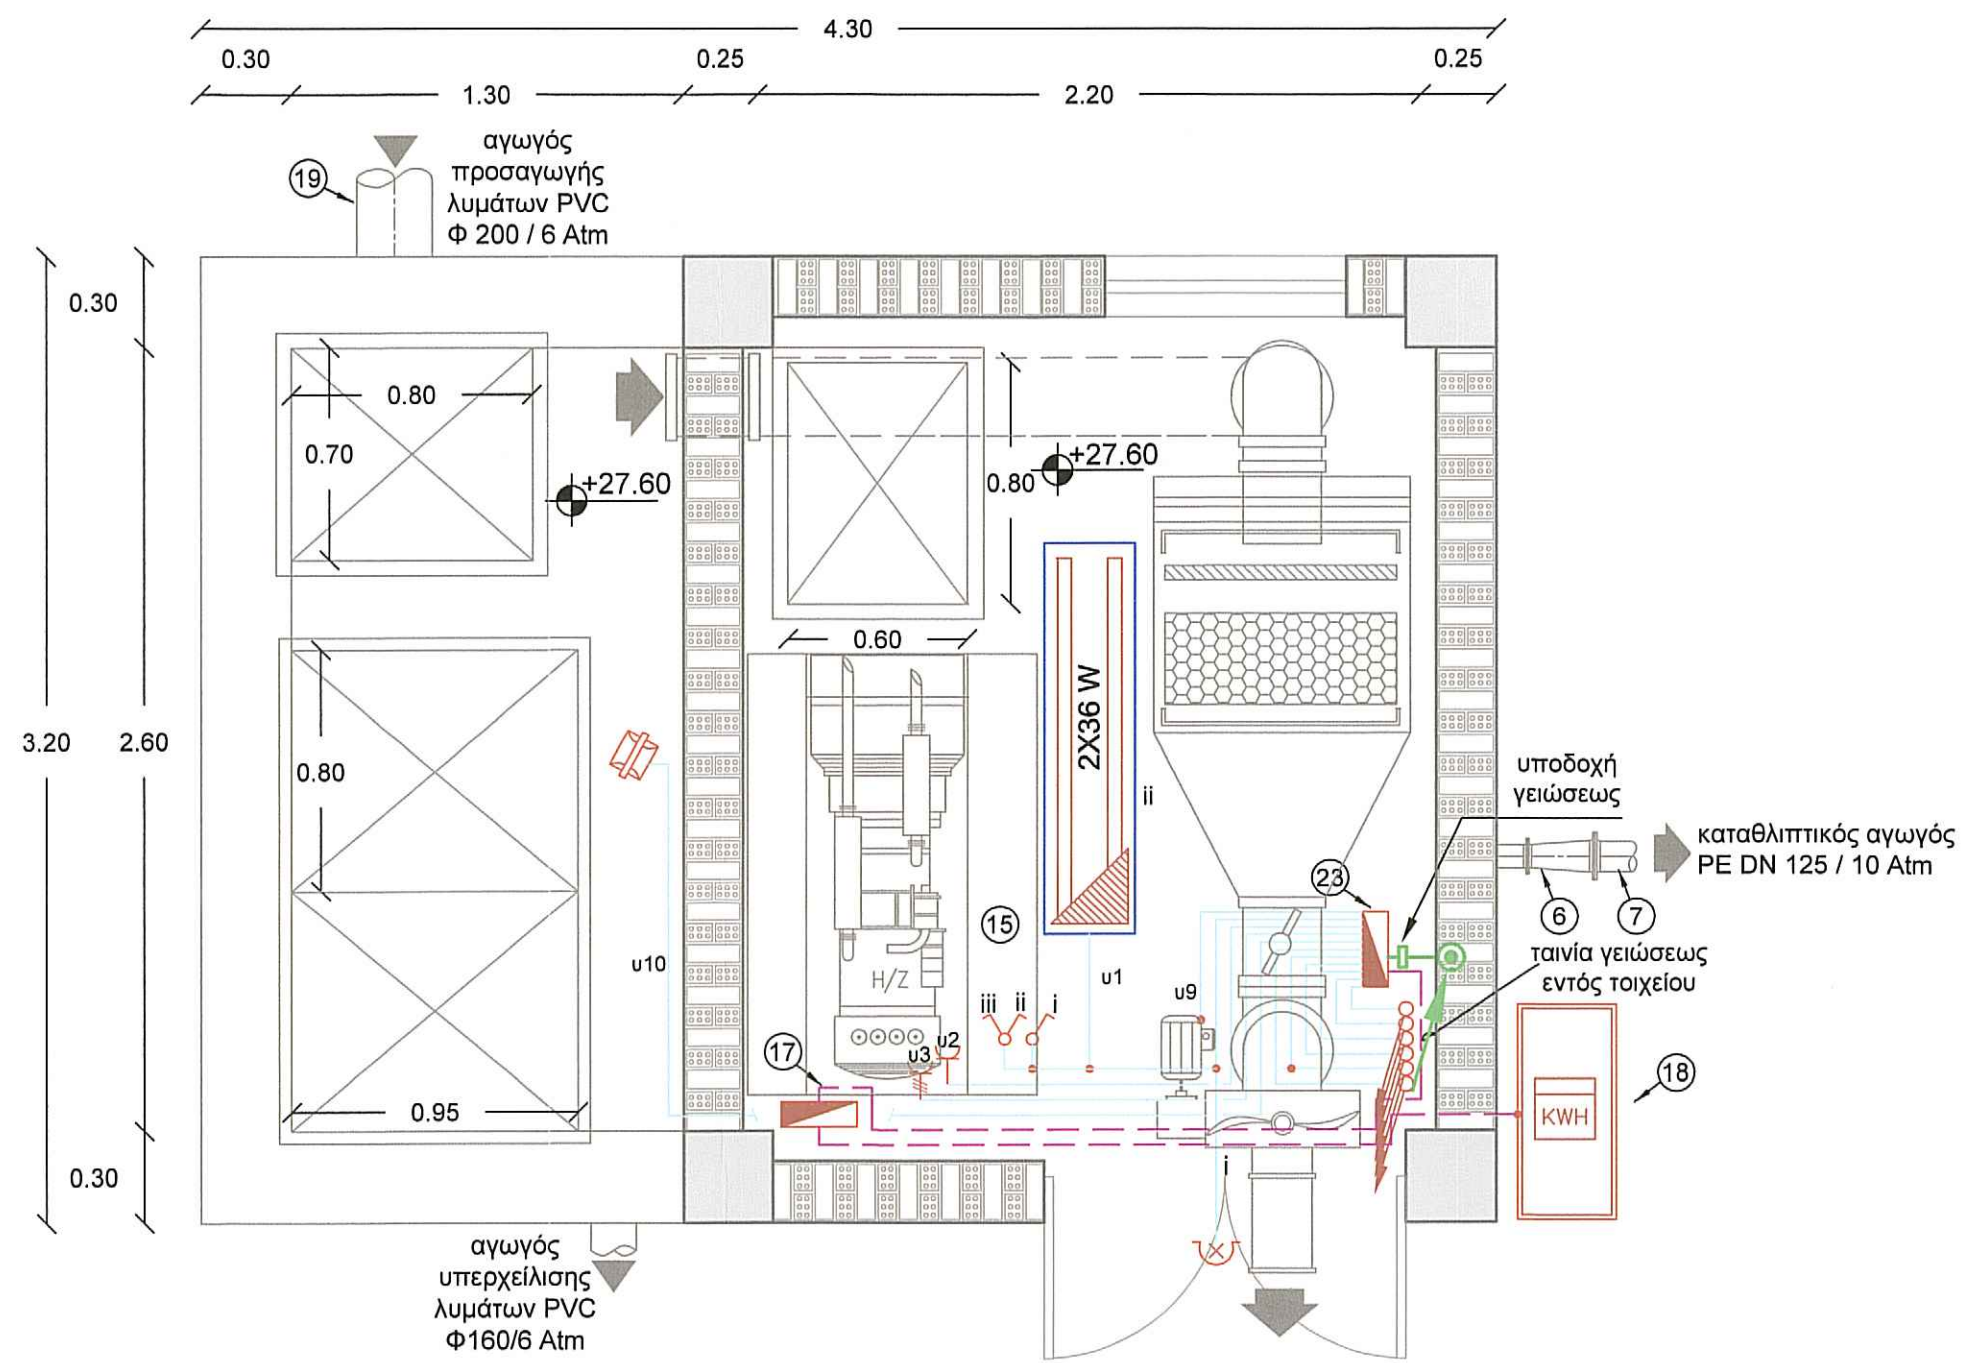

ΥΠΟΜΝΗΜΑ	
	ΔΙΑΚΟΠΤΗΣ ΔΙΠΛΟΣ
	ΡΕΥΜΑΤΟΔΟΤΗΣ ΣΧΗΜΙΚΟ
	ΡΕΥΜΑΤΟΔΟΤΗΣ ΣΧΗΜΙΚΟ ΤΡΙΦΑΣΙΚΟΣ
	ΠΡΟΒΟΛΕΑΣ ΙΔΙΩΝΗΣ 500 W
	ΦΩΤΙΣΤΙΚΟ ΕΠΙΤΟΙΧΟ ΕΣΩΤΕΡΙΚΟΥ ΧΩΡΟΥ
	ΦΩΤΙΣΤΙΚΟ ΦΩΡΙΣΜΟΥ ΜΕ 2 ΛΑΜΠΤΗΡΕΣ 36 W

ΚΑΤΟΦΗ ΑΝΤΙΛΙΟΣΤΑΣΙΟΥ Φ.Α2 ΣΤΑΘΜΗ +27.60