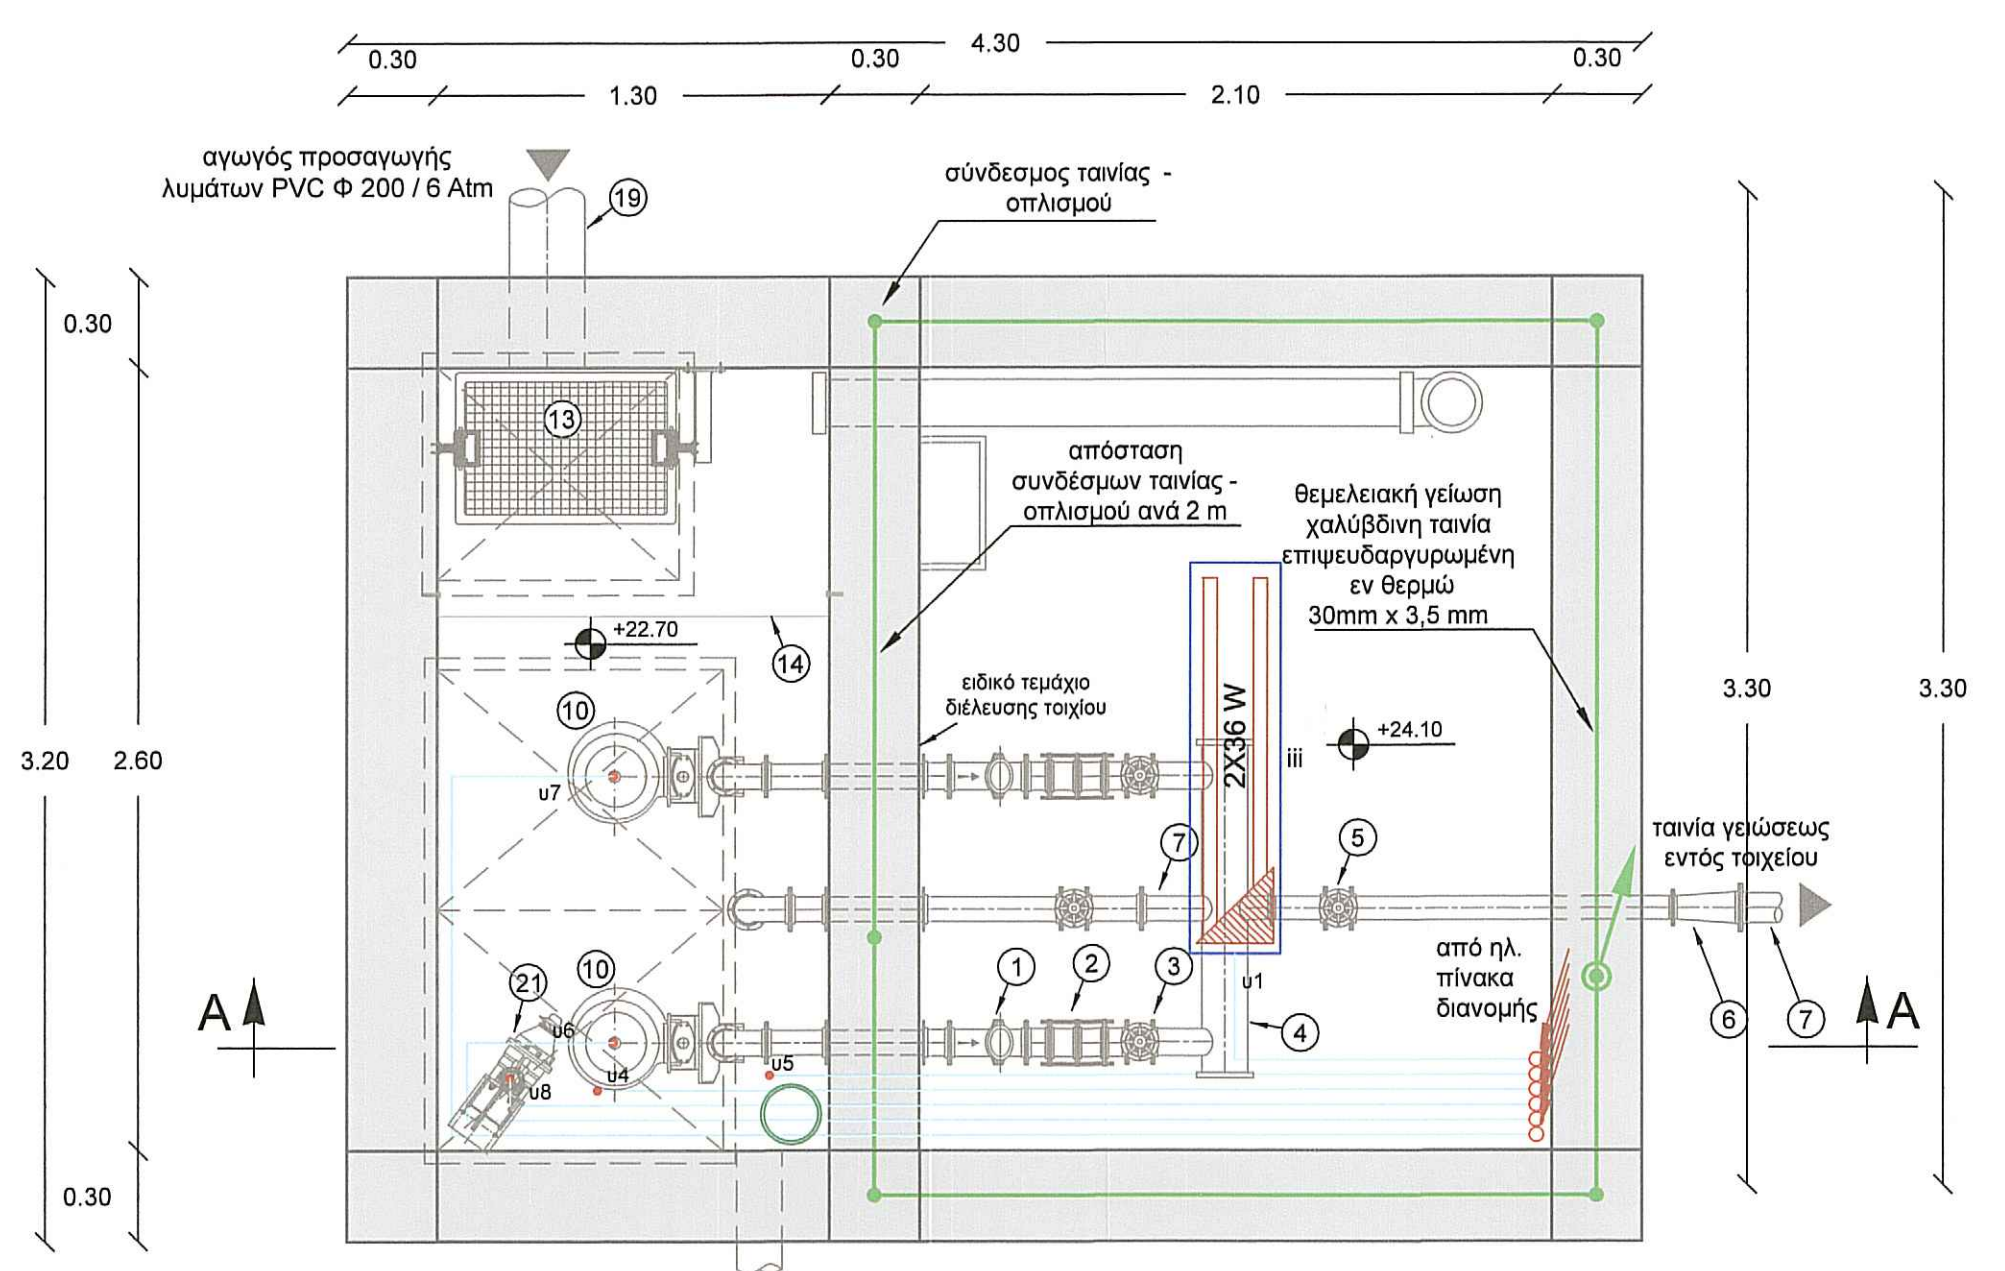

ΚΑΤΟΦΗ ΑΝΤΙΛΙΟΣΤΑΣΙΟΥ Φ.Α2 ΣΤΑΘΜΕΣ +22.70 & +24.10