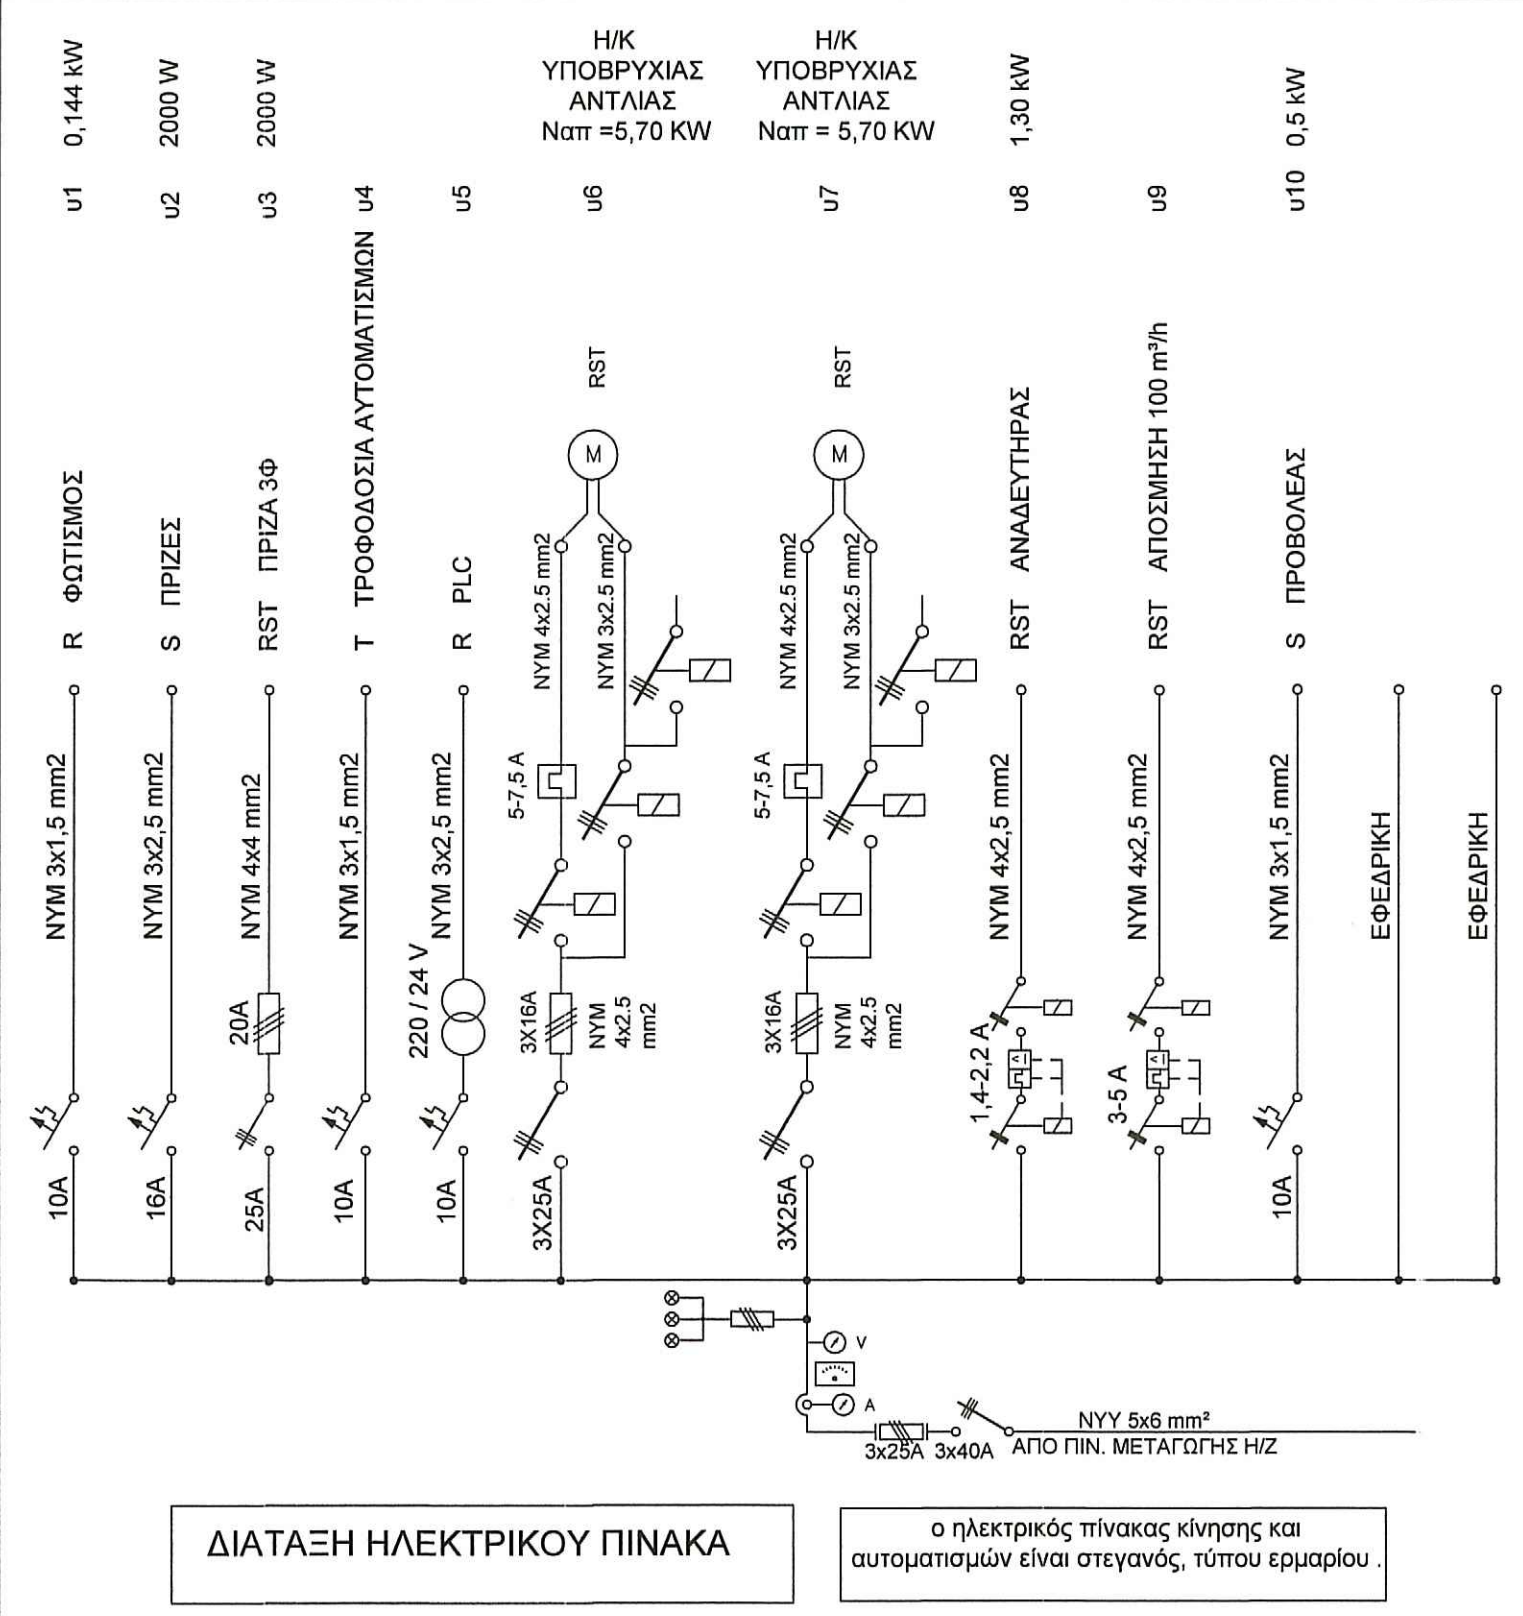

ΔΙΑΤΑΞΗ ΗΛΕΚΤΡΙΚΟΥ ΠΙΝΑΚΑ

ΕΛΛΗΝΙΚΗ ΔΗΜΟΚΡΑΤΙΑ
ΔΗΜΟΣ ΛΕΣΒΟΥ

ΠΡΟΜΕΛΕΤΗ ΟΜΑΔΑΣ Α ΠΟΛΥΧΗΝΙΤΟΥ ΚΑΙ ΣΥΣΤΗΜΑ ΑΝΑΡΡΟΦΗΣΗΣ ΚΕΝΟΥ ΒΑΤΕΡΩΝ

ΠΡΟΜΕΛΕΤΗ ΕΓΚΑΤΑΣΤΑΣΕΩΝ ΕΠΕΞΕΡΓΑΣΙΑΣ ΚΑΙ ΔΙΑΘΕΣΗΣ ΛΥΜΑΤΩΝ

ΤΙΤΛΟΣ: **ΑΝΤΙΛΙΟΣΤΑΣΙΟ ΛΥΜΑΤΩΝ ΒΡΙΣΑΣ ΗΛΕΚΤΡΙΚΑ ΙΣΧΥΡΑ - ΚΑΤΟΦΗ**

Κλίμακα: 1 : 25
Αρ. Σχεδίου: M 9.2.2

ΜΥΤΙΑΝΝΗ, ΑΠΡΙΛΙΟΣ 2011

ΑΝΑΔΟΧΟΙ ΜΕΛΕΤΗΣ: ΜΑΡΙΑ ΤΟΥΡΒΑΛΗ, Π.Μ. ΧΑΡΑΛΑΜΠΟΣ ΚΡΙΚΛΑΝΗΣ, Τ.Μ. ΠΑΝΑΓΙΩΤΗΣ ΜΟΥΤΖΟΥΡΗΣ, Χ.Μ. ΣΤΥΛΙΑΝΟΣ ΒΑΒΑΛΙΑΡΟΣ, Η.Μ. ΜΑΡΙΑ ΤΑΣΕΙΛΗ ΓΕΩΔΟΓΟΣ ΒΑΣΙΛΙΚΗ ΟΙΚΟΝΟΜΟΥ, ΓΕΩΤΕΧΝΙΚΟΣ

ΥΠΟΓΡΑΦΗ - ΣΦΡΑΓΙΔΑ: **ΣΤΕΦΑΝΟΣ Γ. ΒΑΒΑΛΙΑΡΟΣ** ΔΙΠΛ. ΜΗΧ/ΓΟΣ - ΗΛ/ΓΟΣ Ε.Μ.Π. Α.Μ. Τ.Ε.Ε. 31543 Π. ΒΟΥΤΑΝΗ 14 - ΜΥΤΙΑΝΝΗ 21.674 Α.Φ.Μ. 025741365

Ελέγχθηκε, 9/5/2011

ΚΑΛΗΣ ΑΚΑΧΑ ΜΗΧΑΝΟΛΟΓΟΣ - ΜΗΤΡΩΟ

ΟΜΟΡΦΗΘΗΚΕ, 9/5/2011

ΒΑΣΙΛΕΥΣΗΣ ΠΑΡΑΣΚΕΥΗΣ ΤΟΚΛΕΡΑΙΟΣ