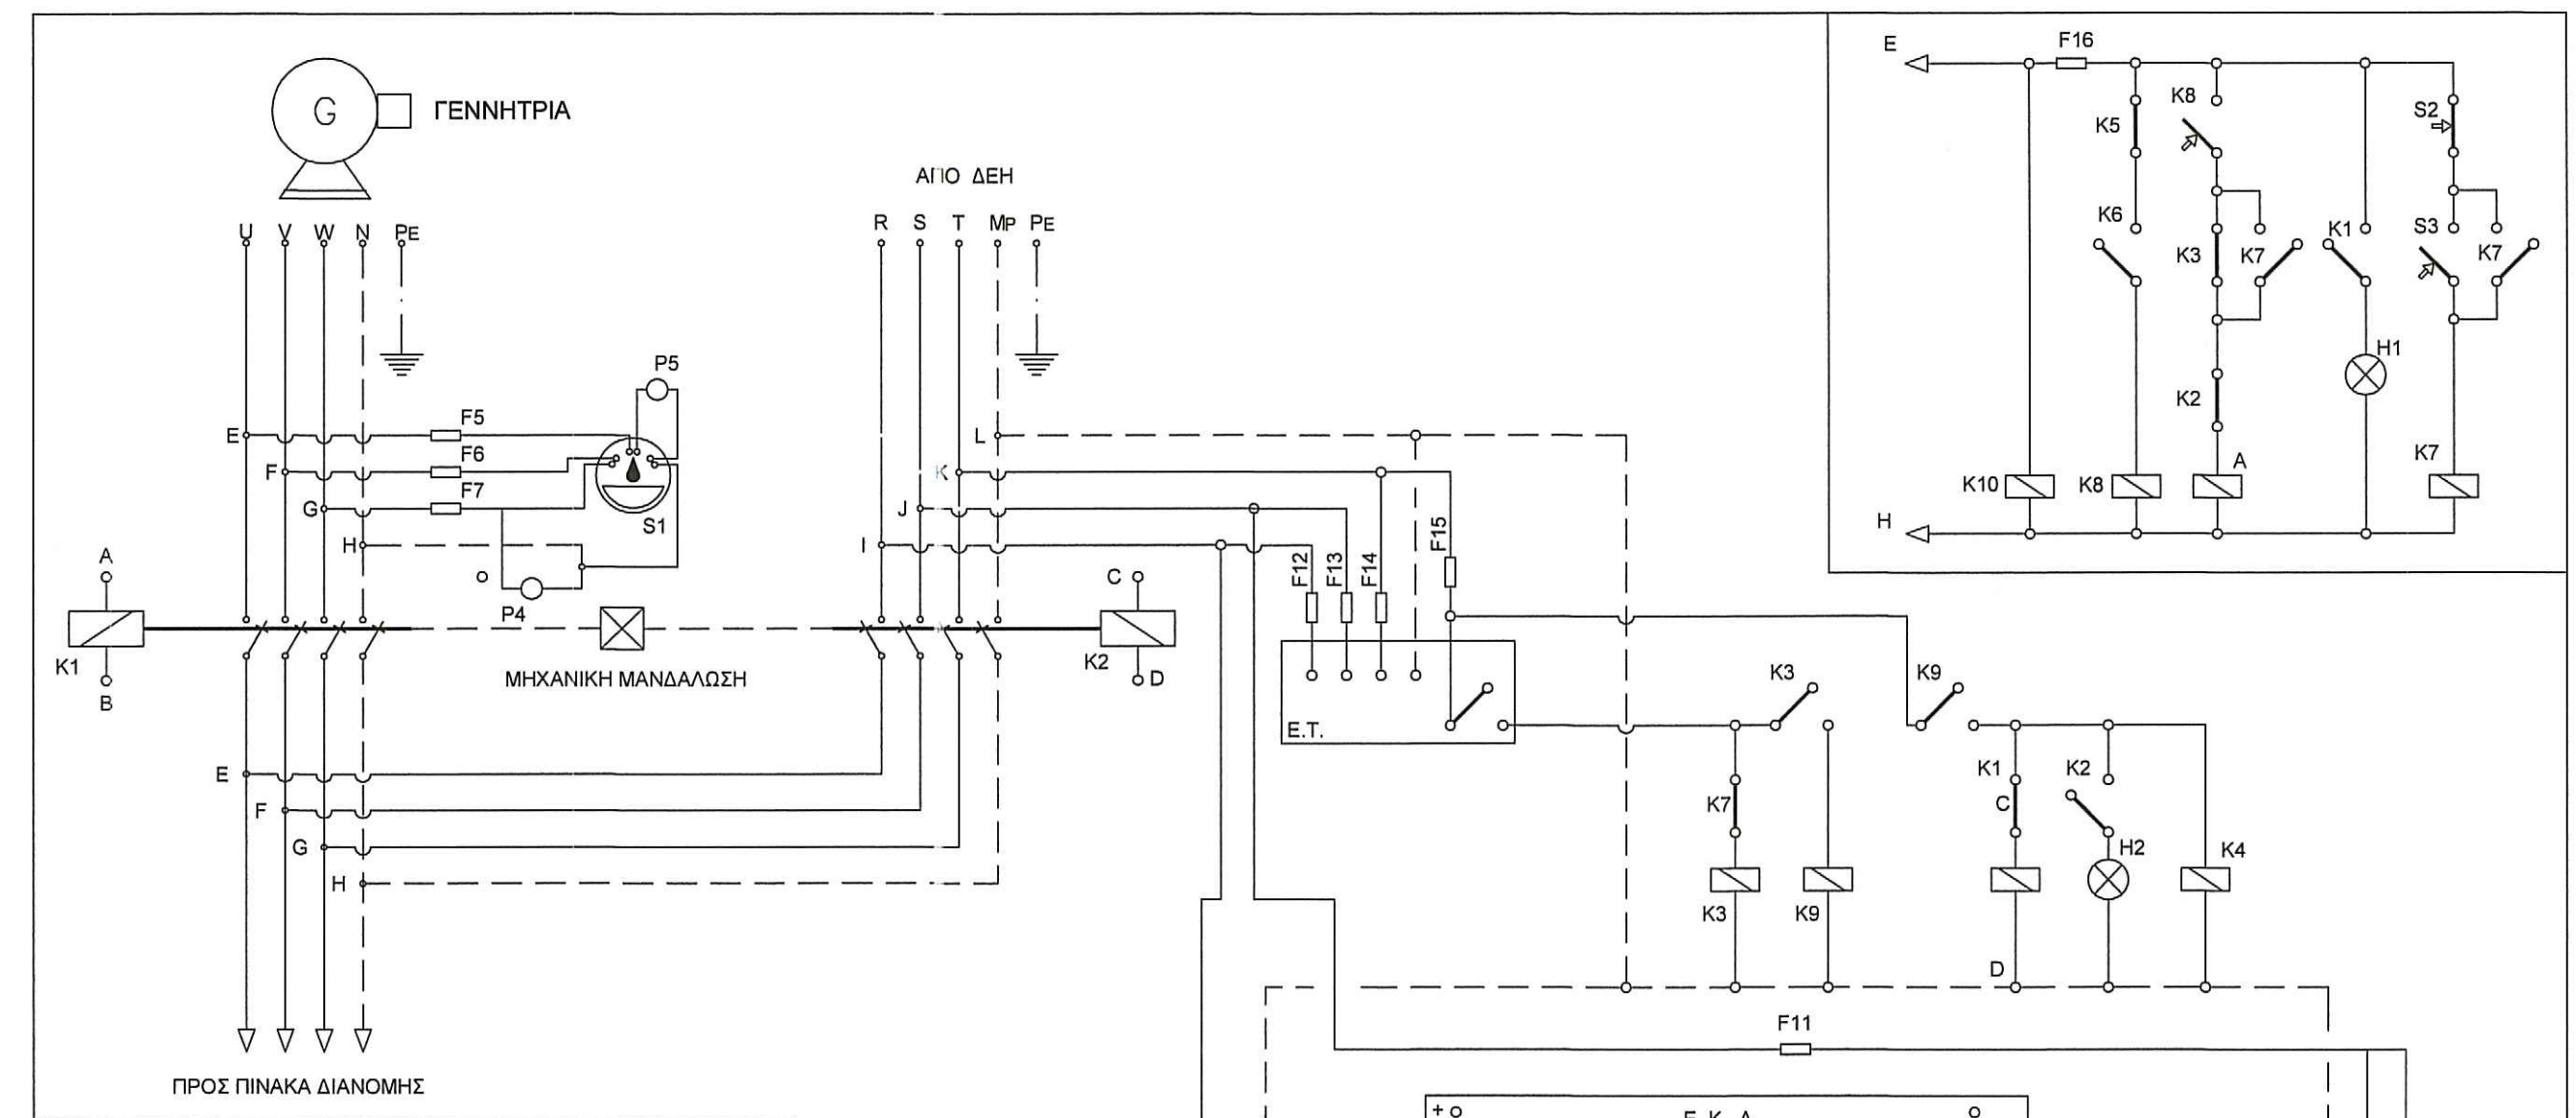

ΠΙΝΑΚΑΣ ΑΥΤΟΜΑΤΙΣΜΟΥ Η/Ζ

ΥΠΟΜΝΗΜΑ	
H1	Ενδεικτική λυχνία καταναλωτή Η/Ζ
H2	Ενδεικτική λυχνία καταναλωτή ΔΕΗ
H8	Ενδεικτική λυχνία καταναλωτή προθέρμανσης νερού
H12	Ενδεικτική λυχνία καταναλωτή έλλειψης καυσίμου
S1	μεταγωγός βολταμέτρου
S2	κομβία καταναλωτή ΔΕΗ
S3	Ενδεικτική λυχνία καταναλωτή προθέρμανσης νερού
S4	Ενδεικτική λυχνία καταναλωτή έλλειψης καυσίμου
K1-K2	ηλεκτρονόμοι ισχύος Η/Ζ - ΔΕΗ αντίστοιχα
K3	ηλεκτρονόμοι έλεγχου τάσης από ΔΕΗ
K4	κύκλωμα χρονοδιακόπτη διακοπής λειτουργίας Η/Ζ
K5	ηλεκτρονόμος σειράς
K6	ηλεκτρονόμος ζεύξης Κ8
K7	ηλεκτρονόμος χειροκίνητης λειτουργίας Κ1, Κ2
K8	κύκλωμα χρονοδιακόπτη εμπλοκής Κ1
K9	ηλεκτρονόμος ζεύξης Κ2
K10	ηλεκτρονόμος διακοπής μίζας
K11	κύκλωμα χρονοδιακόπτη ενημέρωσης Ε.Σ
K12	ηλεκτρονόμος χαμηλής στάθμης καυσίμου
E.T.	ηλεκτρονικός επιτηρητής τάσης ΔΕΗ
E.K.A.	ηλεκτρονικό κύκλωμα αυτοματισμού
P(i)	ενδεικτικά όργανα μέτρησης